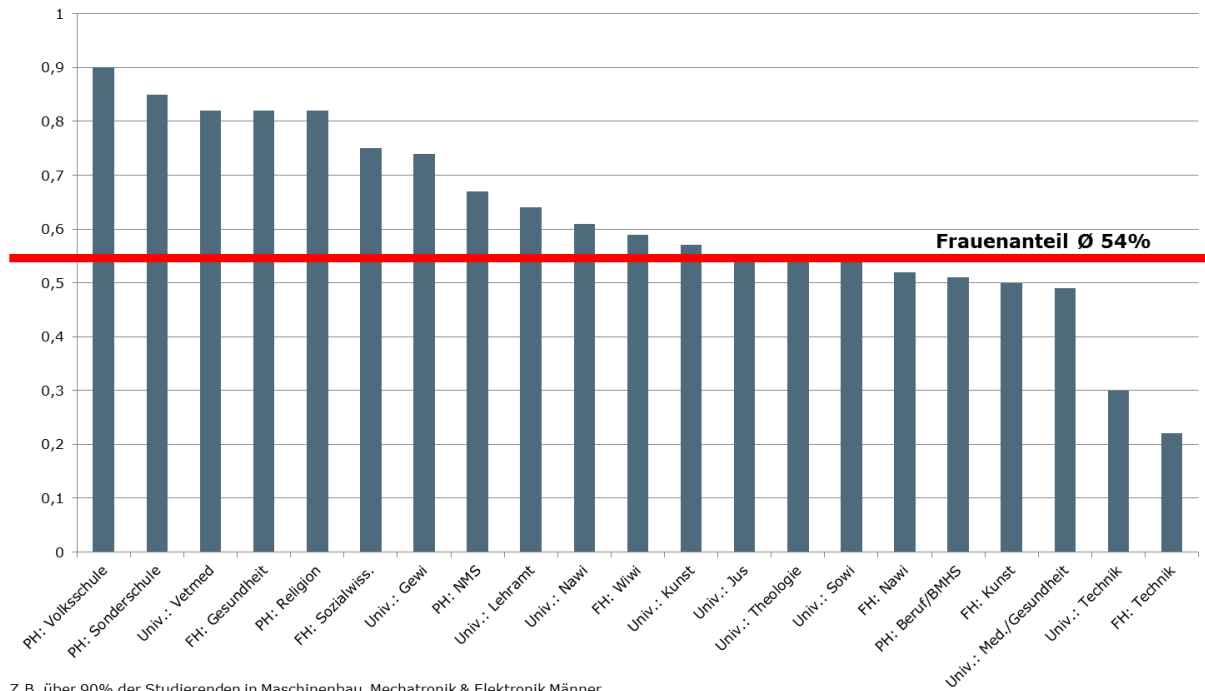

Hochschulzugangsquote¹ von Studierenden mit Migrationshintergrund (2. Generation)²

Frauenanteil nach Studiengruppen

Z. B. über 90% der Studierenden in Maschinenbau, Mechatronik & Elektronik Männer
 86% der Studierenden in Pädagogik an öffentlichen Universitäten Frauen
 80% der Studierenden in Veterinärmedizin Frauen
 Quelle: Studierenden-Sozialerhebung 2015